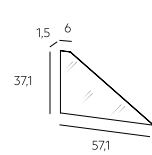

Modulo 3
Module 3