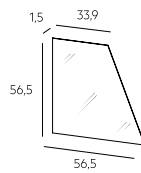

SLIDE_SHELF

Mensole in metallo laccato sp. 0,2 cm / Lacquered metal shelves th. 0,2 cm

Modulo 1
Module 1

Modulo 2
Module 2

Modulo 3
Module 3

Reggilibri
Book ends

SLIDE_MIRROR

Modulo 1
Module 1