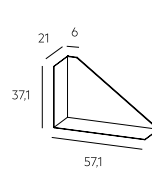

SLIDE_SHELF

Mensole in metallo laccato sp. 0,2 cm / Lacquered metal shelves th. 0,2 cm

Modulo 1
Module 1

Modulo 2
Module 2

Modulo 3
Module 3

Reggilibri
Book ends

SLIDE_MIRROR

Modulo 1
Module 1