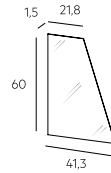

Modulo 2
Module 2