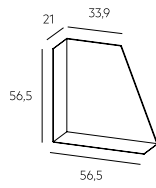

SLIDE_SHELF

Mensole in metallo laccato sp. 0,2 cm / Lacquered metal shelves th. 0,2 cm

Modulo 1
Module 1

Modulo 2
Module 2

Modulo 3
Module 3

Reggilibri
Book ends

SLIDE_MIRROR

Modulo 1
Module 1