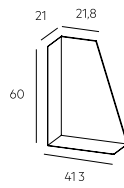

SLIDE_SHELF

Mensole in metallo laccato sp. 0,2 cm / Lacquered metal shelves th. 0,2 cm

Modulo 1
Module 1

Modulo 2
Module 2

Modulo 3
Module 3

Reggilibri
Book ends

SLIDE_MIRROR

Modulo 1
Module 1