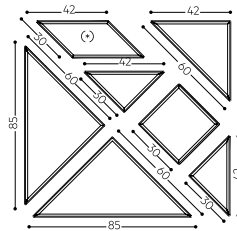

SLIDE_SHELF

Mensole in metallo laccato sp. 0,2 cm / Lacquered metal shelves th. 0,2 cm

Modulo 1
Module 1

Modulo 2
Module 2

Modulo 3
Module 3

Reggilibri
Book ends

SLIDE_MIRROR

Modulo 1
Module 1

Modulo 2
Module 2

Modulo 3
Module 3

TANGRAM_SHELF

Esempi: / Examples:

TANGRAM_MIRROR

Specchiera / Mirror

PUNTO_MIRROR

Specchio tondo / Round mirror

STATICA_SHELF

Mensole ed asse finitura laccato
Shelves and upright lacquered finish

PUNTO_STORAGE

Punto quadrato
Square Punto

Punto circolare
Circular Punto

Punto semicircolare
Semicircular Punto

MORGANA_STORAGE